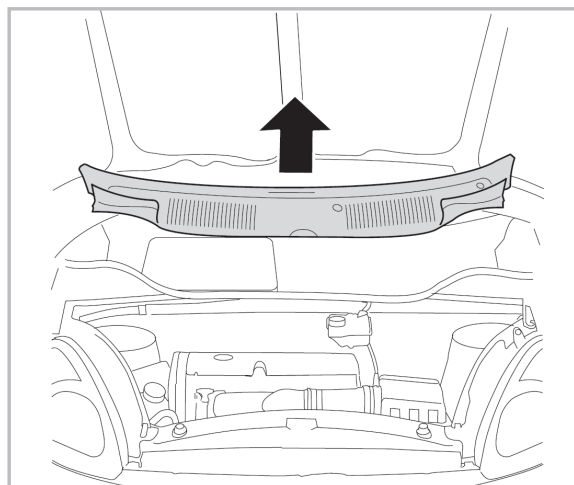

SERIES 3 E36 COMPACT A/C+ (02/94 > 04/01)

Valeo Service - Société par Actions simplifiée - Capital de 12 900 000€ - 70, rue Playel, 93285 Saint-Denis Cedex - France - B 306 486 408 RCS Bobigny