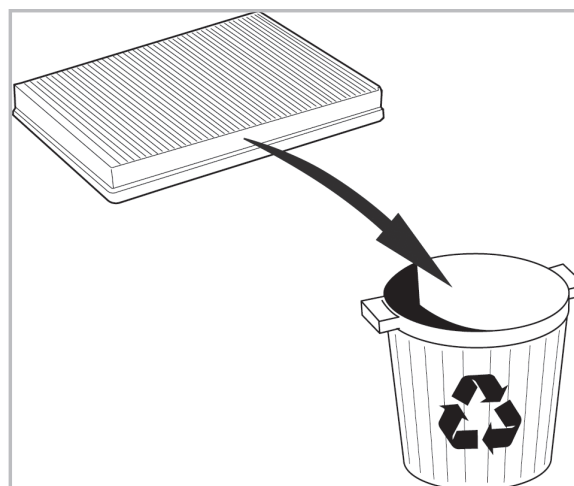

SERIES 3 E36 COMPACT A/C+ (02/94 > 04/01)

Valeo Service - Société par Actions simplifiée - Capital de 12 900 000€ - 70, rue Playel, 93285 Saint-Denis Cedex - France - B 306 486 408 RCS Bobigny