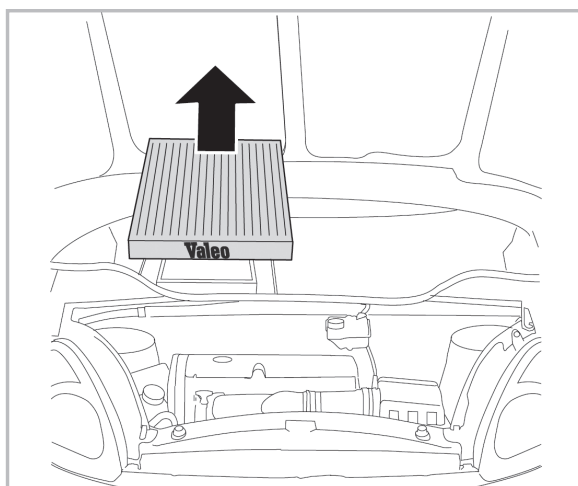

SERIES 3 E36 COMPACT A/C+ (02/94 > 04/01)

Valeo Service - Société par Actions simplifiée - Capital de 12 900 000€ - 70, rue Playel, 93285 Saint-Denis Cedex - France - B 306 486 408 RCS Bobigny