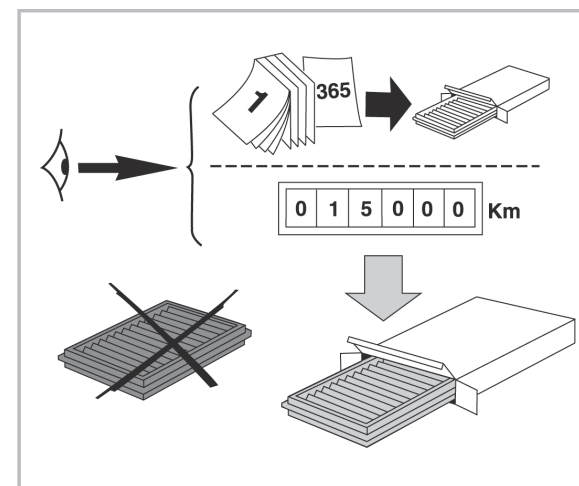

SERIES 3 E36 COMPACT A/C+ (02/94 > 04/01)

Valeo Service - Société par Actions simplifiée - Capital de 12 900 000€ - 70, rue Playel, 93285 Saint-Denis Cedex - France - B 306 486 408 RCS Bobigny